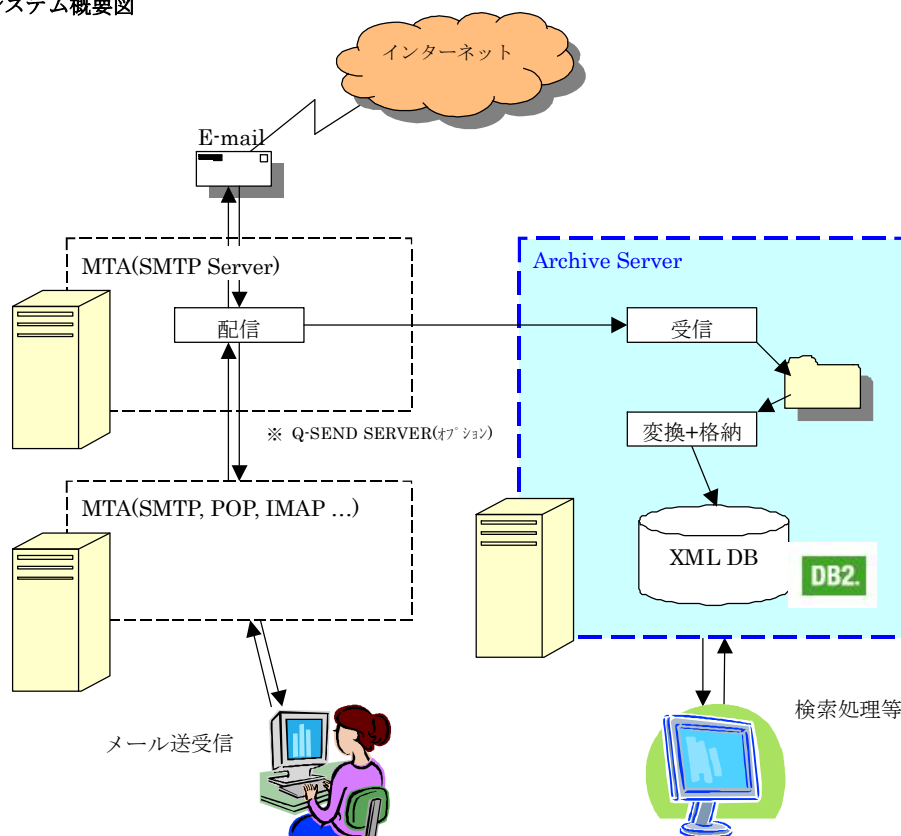

# OIDES(オイデス)

On-demand Infomation Database E-mail System

SMTPゲートウェイ  
型メールアーカイブ  
メールの保存・  
検索・復元

企業の情報漏えいの防止・監査業務の効率化に貢献し、日常業務でのメールの復元などにも利用可能！！

ハイブリッドデータベースDB2 9は、従来のリレーショナルデータベースに加え、XMLを格納するXMLデータベースの機能を持ち合わせた先進の次世代RDBMSですが、更に全文検索エンジン「Net Search Extender」と組み合わせて利用することにより、高速な検索処理が可能です。またRFC仕様に準拠したXMLスキーマを定義にすることで、エンベロープ、ヘッダ、本文、添付ファイル等に対して検索を行うことが可能です。面倒なデータベースの管理も、DB2 9を採用したことにより、高度なオートノミック機能、高可用性、高スケーラビリティなどの恩恵に預かることができます。

システム概要図

## ■ ユーザフレンドリーな操作画面

ツリーを配置した直感的な操作画面により、導入直後からの利用が可能です。特に、検索指示画面は、内部統制業務等に特化したシンプルなモードを選択することが可能です。